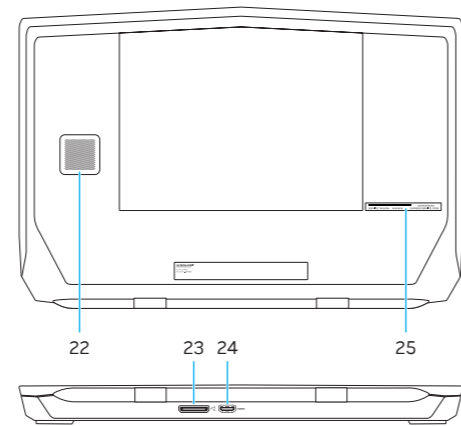

2015-07

© 2015 Dell Inc.

Features

Funktionen | Funzioni | Funkcje | الميزات

- 1. Right microphone
- 2. Camera-status light
- 3. Camera
- 4. Left microphone
- 5. Num-lock status light
- 6. Caps-lock status light
- 7. Wireless-status light
- 8. Hard-drive activity light
- 9. Power-adaptor port
- 10. Security-cable slot
- 11. USB 3.0 port with PowerShare
- 12. USB 3.0 port
- 13. Microphone/headphone port
- 14. Headset port
- 15. Touch pad
- 16. Backlit keyboard
- 17. Media-card reader
- 18. USB Type-C port
- 19. USB 3.0 port
- 20. Network port
- 21. Power button (Alienware logo)
- 22. Subwoofer
- 23. External Graphics Port
- 24. HDMI port
- 25. Service Tag label

- 1. Rechtes Mikrofon
- 2. Kamerastatusanzeige
- 3. Kamera
- 4. Linkes Mikrofon
- 5. NUM-Tastenanzeige
- 6. Feststelltastenanzeige
- 7. Wireless-Statusanzeige
- 8. Festplattenaktivitätsanzeige
- 9. Netzadapteranschluss
- 10. Sicherheitskabeleinschub
- 11. USB 3.0-Anschluss mit PowerShare
- 12. USB 3.0-Anschluss
- 13. Mikrofon-/Kopfhöreranschluss
- 14. Kopfhöreranschluss
- 15. Touchpad
- 16. Tastatur mit Hintergrundbeleuchtung
- 17. Speicherkartenleser
- 18. USB-Anschluss (Typ C)
- 19. USB 3.0-Anschluss
- 20. Netzwerkanschluss
- 21. Betriebsschalter (Alienware-Logo)
- 22. Subwoofer
- 23. Externer Grafikkartenanschluss
- 24. HDMI-Anschluss
- 25. Service-Tag-Etikett