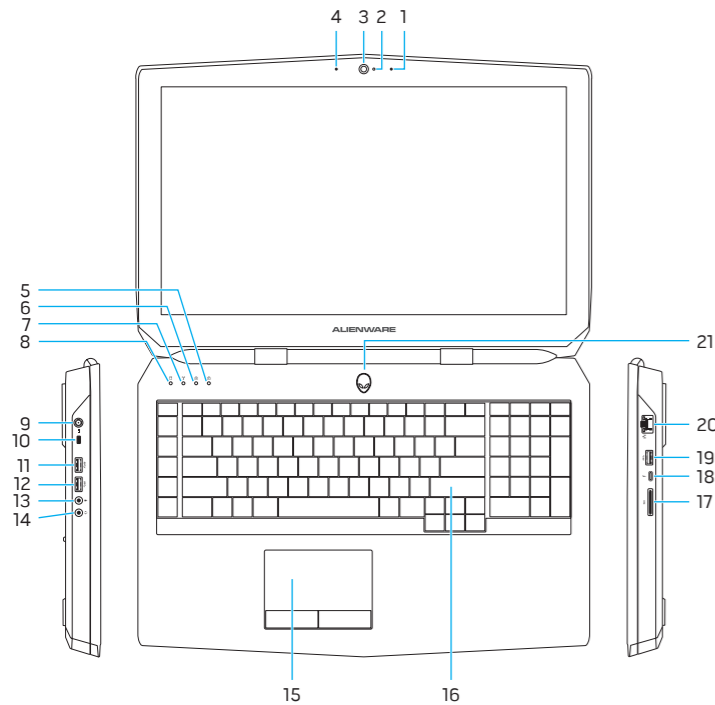

2015-07

© 2015 Dell Inc.

Features

Funktionen | Funzioni | Funkcje | الميزات

- 1. Right microphone
- 2. Camera-status light
- 3. Camera
- 4. Left microphone
- 5. Num-lock status light
- 6. Caps-lock status light
- 7. Wireless-status light
- 8. Hard-drive activity light
- 9. Power-adaptor port
- 10. Security-cable slot
- 11. USB 3.0 port with PowerShare
- 12. USB 3.0 port
- 13. Microphone/headphone port
- 14. Headset port
- 15. Touch pad
- 16. Backlit keyboard
- 17. Media-card reader
- 18. USB Type-C port
- 19. USB 3.0 port
- 20. Network port
- 21. Power button (Alienware logo)
- 22. Subwoofer
- 23. External Graphics Port
- 24. HDMI port
- 25. Service Tag label

- 1. Rechtes Mikrofon
- 2. Kamerastatusanzeige
- 3. Kamera
- 4. Linkes Mikrofon
- 5. NUM-Tastenanzeige
- 6. Feststelltastenanzeige
- 7. Wireless-Statusanzeige
- 8. Festplattenaktivitätsanzeige
- 9. Netzadapteranschluss
- 10. Sicherheitskabeleinschub
- 11. USB 3.0-Anschluss mit PowerShare
- 12. USB 3.0-Anschluss
- 13. Mikrofon-/Kopfhöreranschluss
- 14. Kopfhöreranschluss
- 15. Touchpad
- 16. Tastatur mit Hintergrundbeleuchtung
- 17. Speicherkartenleser
- 18. USB-Anschluss (Typ C)
- 19. USB 3.0-Anschluss
- 20. Netzwerkanschluss
- 21. Betriebsschalter (Alienware-Logo)
- 22. Subwoofer
- 23. Externer Grafikkartenanschluss
- 24. HDMI-Anschluss
- 25. Service-Tag-Etikett