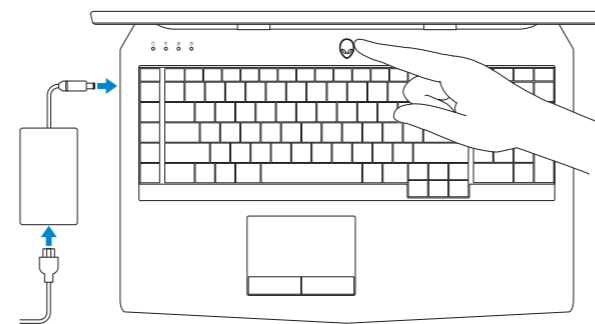

Alienware 17

Quick Start Guide

Schnellstart-Handbuch | Guida introduttiva rapida

Skrócona instrukcja uruchomienia | دليل البدء السريع

Connect the power adapter and press the power button

Netzadapter anschließen und Betriebsschalter drücken

Connettere l'adattatore di alimentazione e premere il pulsante Accensione

Podłączyć zasilacz i naciśnij przycisk zasilania

توصيل مهايئ التيار والضغظ على زر التشغيل

Shortcut keys

Tastaturbefehle | Tasti di scelta rapida